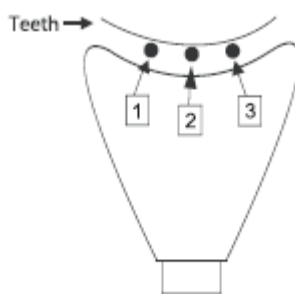

ПРЕДУПРЕЖДЕНИЕ: Угол поворота во время использования не должен превышать 90° или легко можно повредить изгиб, что приведет к шуму в будущем.

Особенности изделия

- Высокоэффективный дизайн трубки позволяет использовать изделие под удобным углом.
- Комбинация трех высокоэффективных голубых светодиодов на керамическом основании.
- Таймер заранее заданного времени позволяет настраивать время отбеливания.
- Цифровой указатель со звуковыми сигналами.
- Умный авто-подбор напряжение: 100 – 240 Вольт, 50/60 Гц.
- Высокоскоростная многоарочная система отбеливания зубов.
- Основание маленького размера удобное для использования.
- Высокий уровень равномерного распределения излучения.
- Управление при помощи пульта управления.

Дистанция между зубами и лампой (мм)	Однородность (От точки 1 до точки 5)
10 м/м	Выше 95%
20 м/м	Выше 90%
30 м/м	Выше 85%
40 м/м	Выше 80%
50 м/м	Выше 75%

Состав

Камера	1 шт.
Адаптер	1 шт.
Очки	2 пары
Футляр	10 шт.
Роторасширитель	1 шт.
Пульт управления	1 шт.
Руководство пользователя	1 шт.